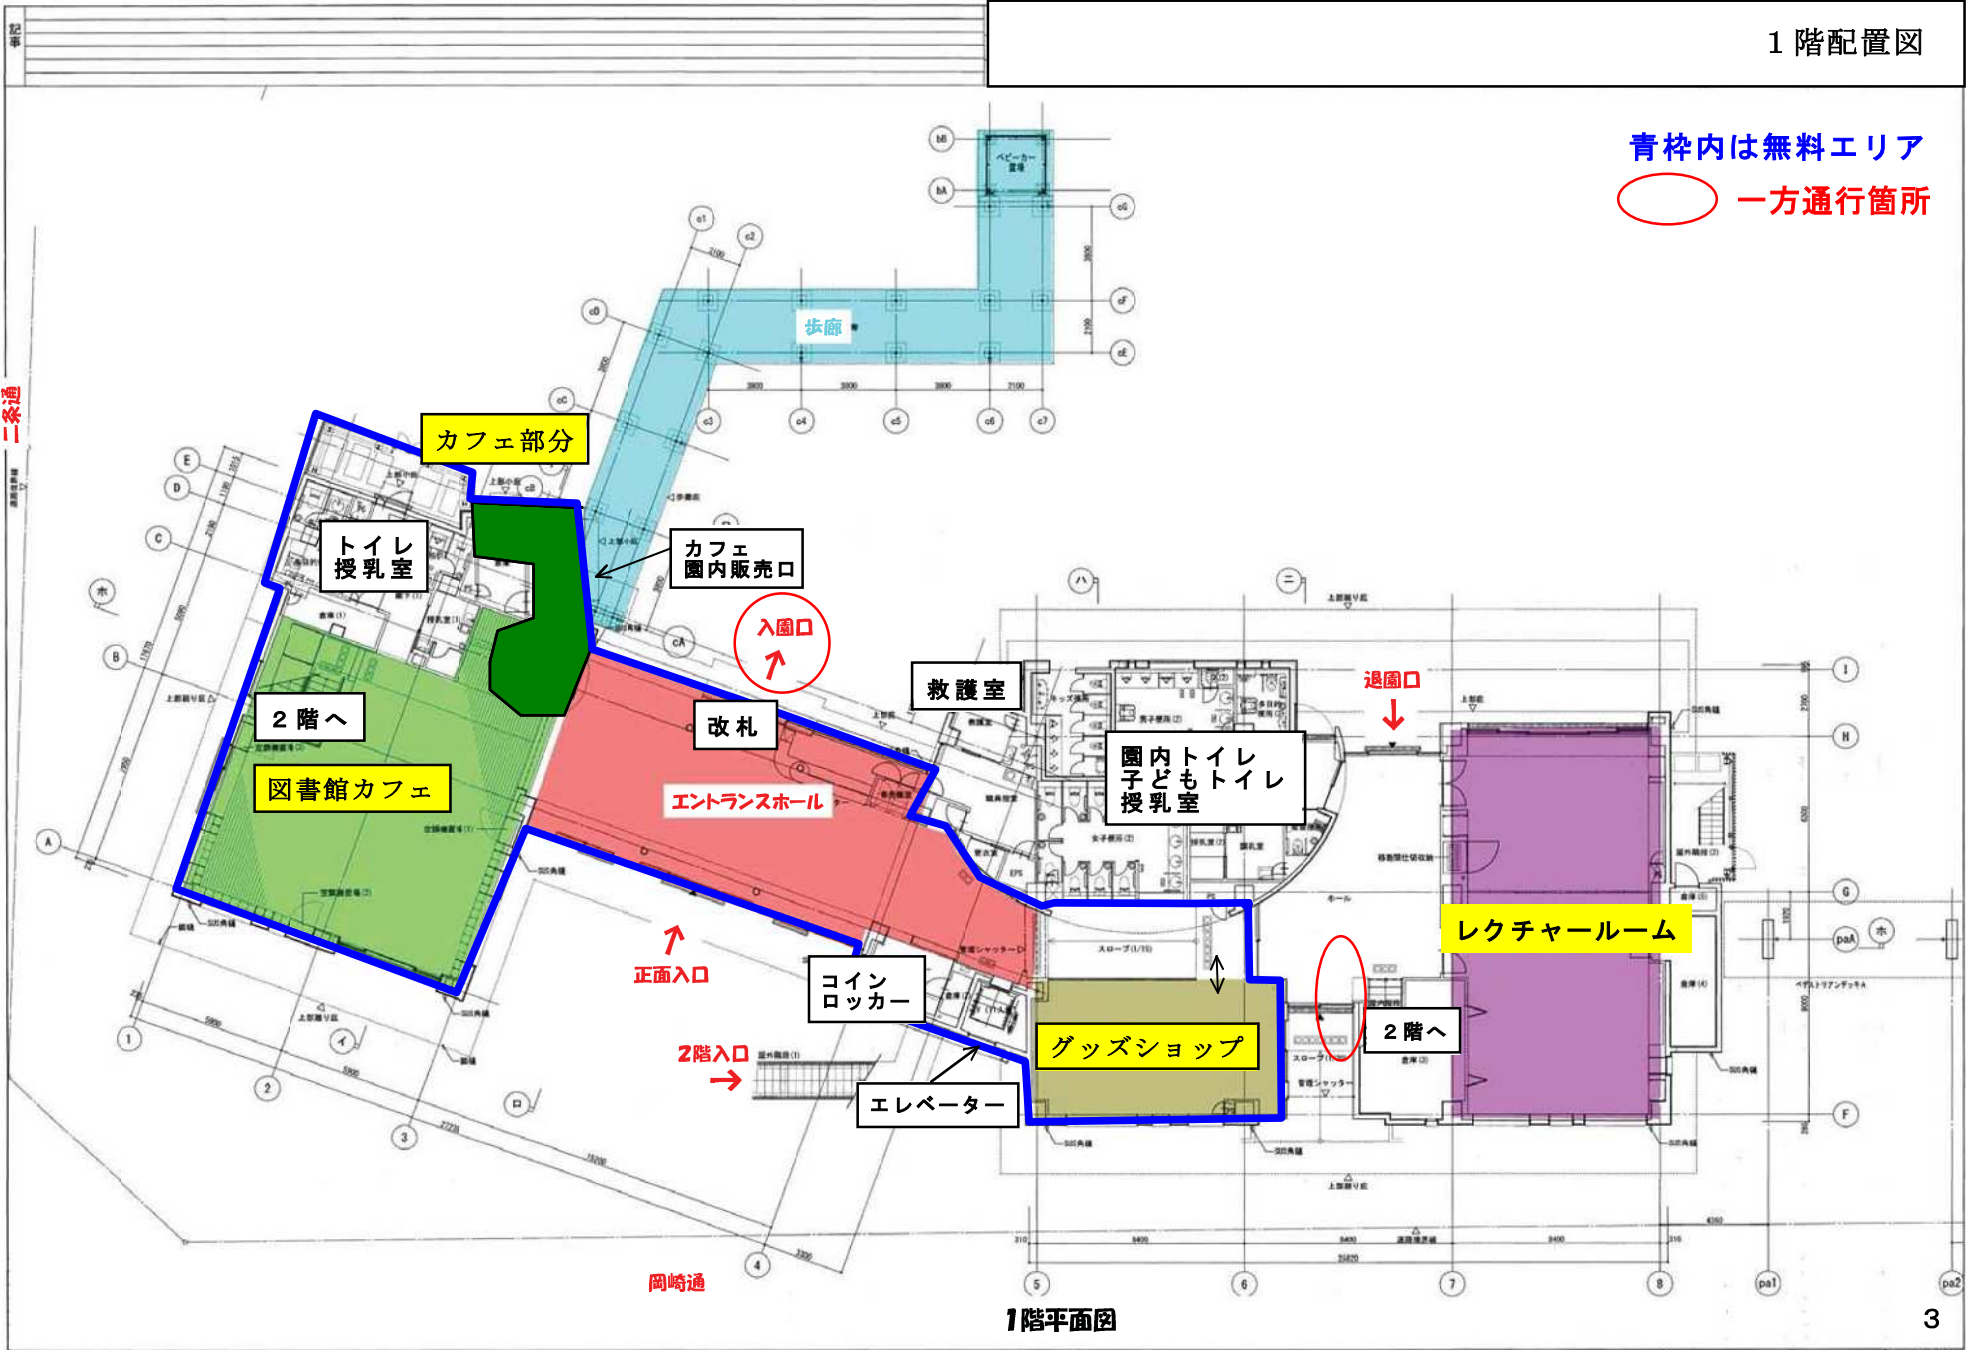

1階配置図

青枠内は無料エリア
 ○ 一方通行箇所

1階平面図

二条通

岡崎通

2階配置図

青枠内は無料エリア

○ 一方通行箇所