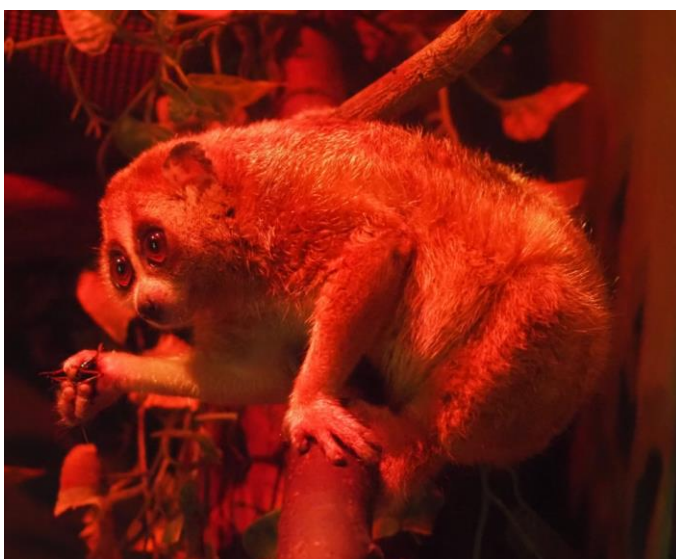

Q. ショウガラゴとスローロリスがほとんど一緒いっしょに見えるのですが、見分け方がありますか？

A. 熱帯動物館・夜行性動物室は2部屋あり、どちらにもショウガラゴがいるので、同じ種類をおな しゅるいご覧になったのだと思います。スローロリスは向らん おも むかって右側の部屋にだけにいます。

目が大きいのは共通ですが、尻尾が長いのがショウガラゴ、動きがゆっくりなのがスローロリスうごになりますので、ぜひ見比べて違いを見つけてください。

ショウガラゴ

スローロリス