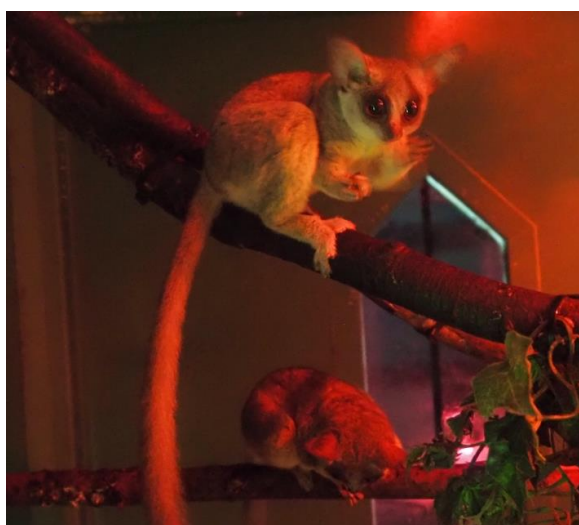

Q. ショウガラゴとスローロリスがほとんど一緒いっしょに見えるのですが、見分け方がありますか？

A. 熱帯動物館・夜行性動物室は2部屋あり、どちらにもショウガラゴがいるので、同じ種類をおな しゅるいご覧になったのだと思います。スローロリスは向らん おも むかって右側の部屋にだけにいます。

目が大きいのは共通ですが、尻尾が長いのがショウガラゴ、動きがゆっくりなのがスローロリスうごになりますので、ぜひ見比べて違いを見つけてください。

ショウガラゴ

スローロリス