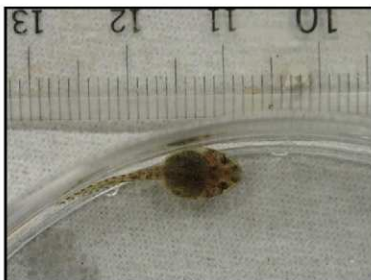

動物の赤ちゃん
 ~草津市立志津小学校 遠隔授業~

kyoto city zoo
 京都市動物園

平成29年2月23日(木) 10:40-11:20
 生き物・学び・研究センター 課長補佐
 獣医師・学芸員 和田晴太郎

飼育展示動物

産経新聞 夕刊 2016

ほにゅうい 39しゅ227とう
 ちゅうい 50しゅ173わ
 はちゅうい 29しゅ 99ひき
 りょうせいいるい 5しゅ 27ひき
 ぎょい 3しゅ 63ひき
 126しゅ589とうわ
 (へいせい199ねん1がつ)

敷地面積 41,383㎡

ありがとうございました。