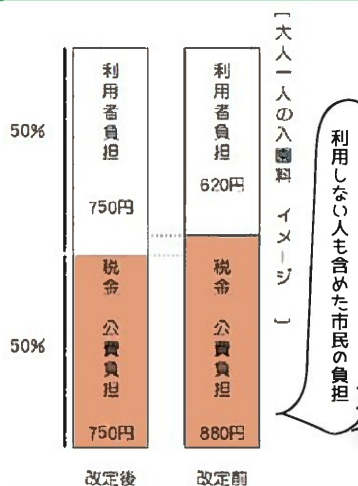

検索

2022

5
May

今月のイベント

※詳細は京都市動物園ホームページを御覧ください。

22日 ~ 6/5日

世界〇〇の日～カメ～

世界カメの日（5月23日）にちなんで写真展を開催します。飼育担当者が撮影した、とっておきの写真をお見せします♪

入園料改定のお知らせ

～ご理解、ご協力をよろしくお願いいたします～

6月からの料金

	改定前	改定後
一般	620円	750円
団体	520円	650円
年間パスポート	2,520円	2,200円

餌の寄付の呼びかけや、増客努力などに取り組んだ上で公費負担割合が50%以下となるよう入園料を改定いたします。（右表）

※年間パスポートはよりお求めやすい設定にしておりますので、ぜひご利用ください。

SNSもやっています！

京都市動物園

kyotoshidoubutsuen

京都市動物園 (公式)

京都市動物園では新型コロナウイルス感染症予防対策を実施しています。

- ・来園者のマスク着用推奨
- ・消毒液の設置
- ・京都市新型コロナあんしん追跡サービスへの登録案内など

【開園時間】

3月～11月 9:00～17:00
12月～2月 9:00～16:30
※入園は閉園の30分前まで

【入園料】

一般620円、団体520円（30人以上）
中学生以下 無料
年間入園券 2,510円

【休園日】

毎週月曜日（祝日の場合は翌平日が休園）
12月28日～1月1日

【問い合わせ】

TEL 075-771-0210
<https://www5.city.kyoto.jp/zoo/>

【京都市動物園】

氏名又は名称 京都市動物園
事業所の名称 京都市動物園
事業所の所在地 京都市左京区岡崎法橋寺町22
動物取扱業の種別 展示 京都市令第24号(2021)第1号
認定 京都市令第24号(2021)第1号
報告 京都市令第24号(2021)第1号
貸出 京都市令第24号(2021)第1号
登録年月日 平成10年5月22日
有効期間の末日 令和4年5月21日
動物取扱責任者氏名 岡崎 愛