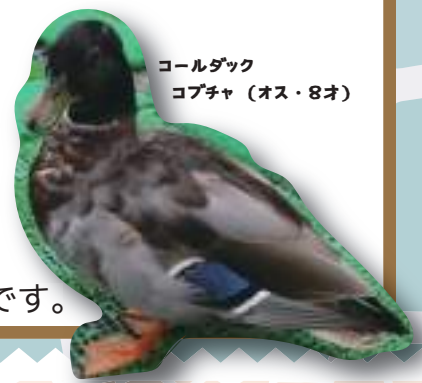

コールダック
コブチャ (オス・8才)

【開園時間】

3月～11月 9:00～17:00
12月～2月 9:00～16:30
※入園は開園の30分前まで

【休園日】

毎週月曜日(祝日の場合は翌平日が休園)
12月28日～1月1日

【入園料】

一般 750円 団体 650円 (30人以上)
中学生以下 無料
年間入園券 2,200円

【問い合わせ】

TEL 075-771-0210
<https://www5.city.kyoto.jp/zoo/>

エサ代サポーター「zooへつとサポーター」募集中!

1口10万円以上を御寄附いただいた場合、御希望の動物舎に企業・団体・お名前をプレートで1年間掲示します。10万円未満の場合、金額に応じた品物を進呈します。動物園ホームページからはクレジットカードでも御寄附いただけます。詳細はこちらから御覧ください。▶▶▶▶▶

【動物取扱業に関する表示】

この印刷物は植物性インキを使用しています。この紙が不要になったら雑紙へ!