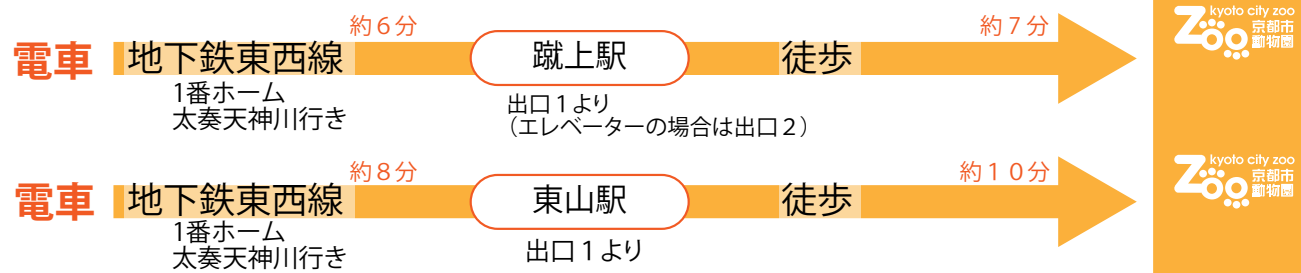

A：三条京阪からの場合

B：四条河原町からの場合

C：JR山科駅からの場合

D：JR・近鉄 京都駅からの場合

E：大阪方面からの場合

① JR線をご利用の場合

京都駅で下車 → Dのアクセス
山科駅で下車 → Cのアクセス

② 阪急線をご利用の場合