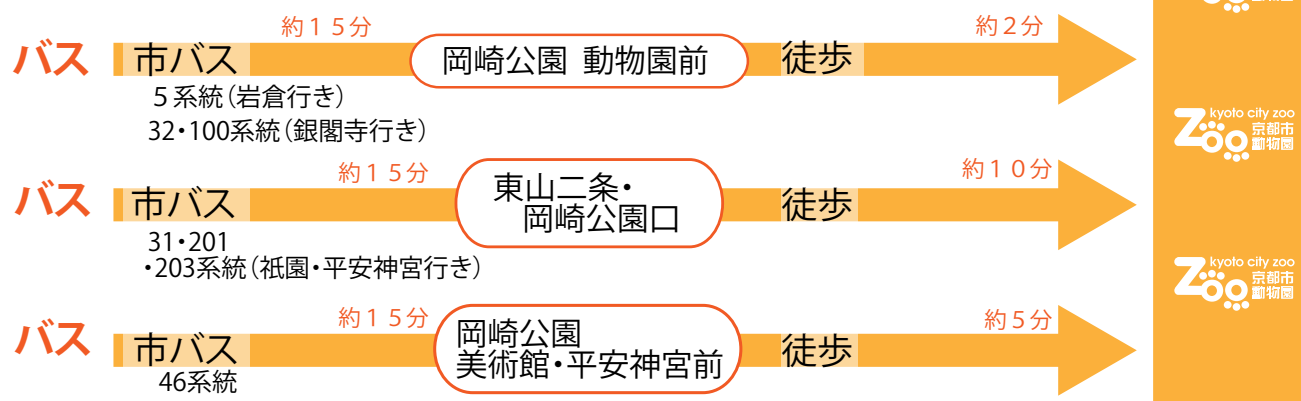

A：三条京阪からの場合

B：四条河原町からの場合

C：JR山科駅からの場合

D：JR・近鉄 京都駅からの場合

E：大阪方面からの場合

① JR線をご利用の場合

京都駅で下車 → Dのアクセス
山科駅で下車 → Cのアクセス

② 阪急線をご利用の場合