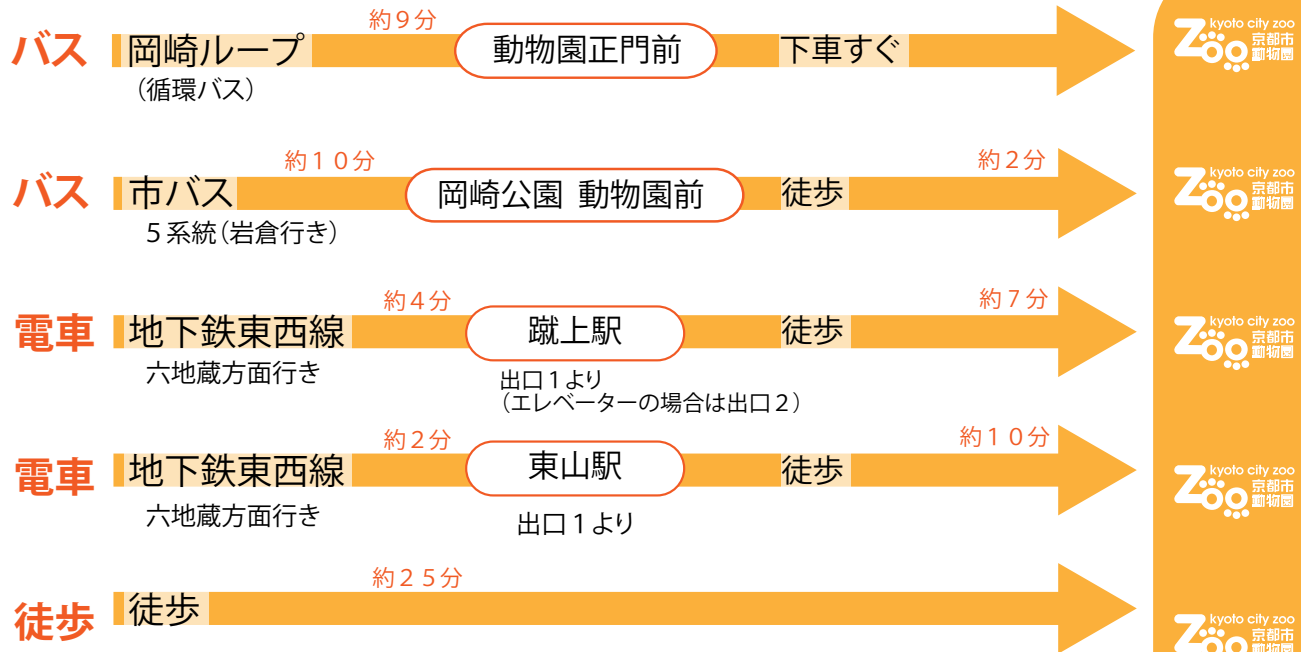

A：三条京阪からの場合

B：四条河原町からの場合

C：JR山科駅からの場合

D：JR・近鉄 京都駅からの場合

E：大阪方面からの場合

① JR線をご利用の場合

京都駅で下車 → Dのアクセス
山科駅で下車 → Cのアクセス

② 阪急線をご利用の場合