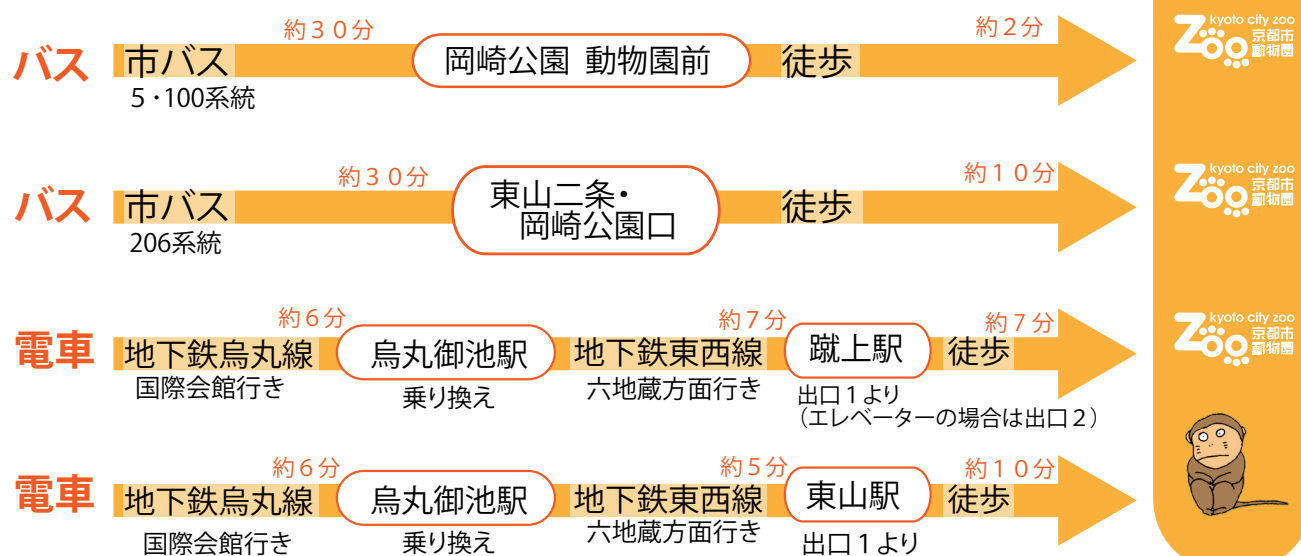

A：三条京阪からの場合

B：四条河原町からの場合

C：JR山科駅からの場合

D：JR・近鉄 京都駅からの場合

E：大阪方面からの場合

① JR線をご利用の場合

京都駅で下車 → Dのアクセス
山科駅で下車 → Cのアクセス

② 阪急線をご利用の場合