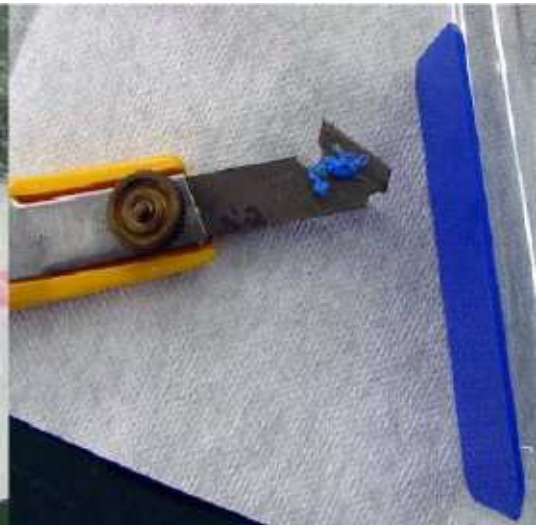

どうぶつ園のじゅうい

京都市動物園

小学校2年生 国語

白	0
ピンク	1
赤	2
オレンジ	3
黄	4
緑	5
水色	6
青	7
黒	8
銀	9