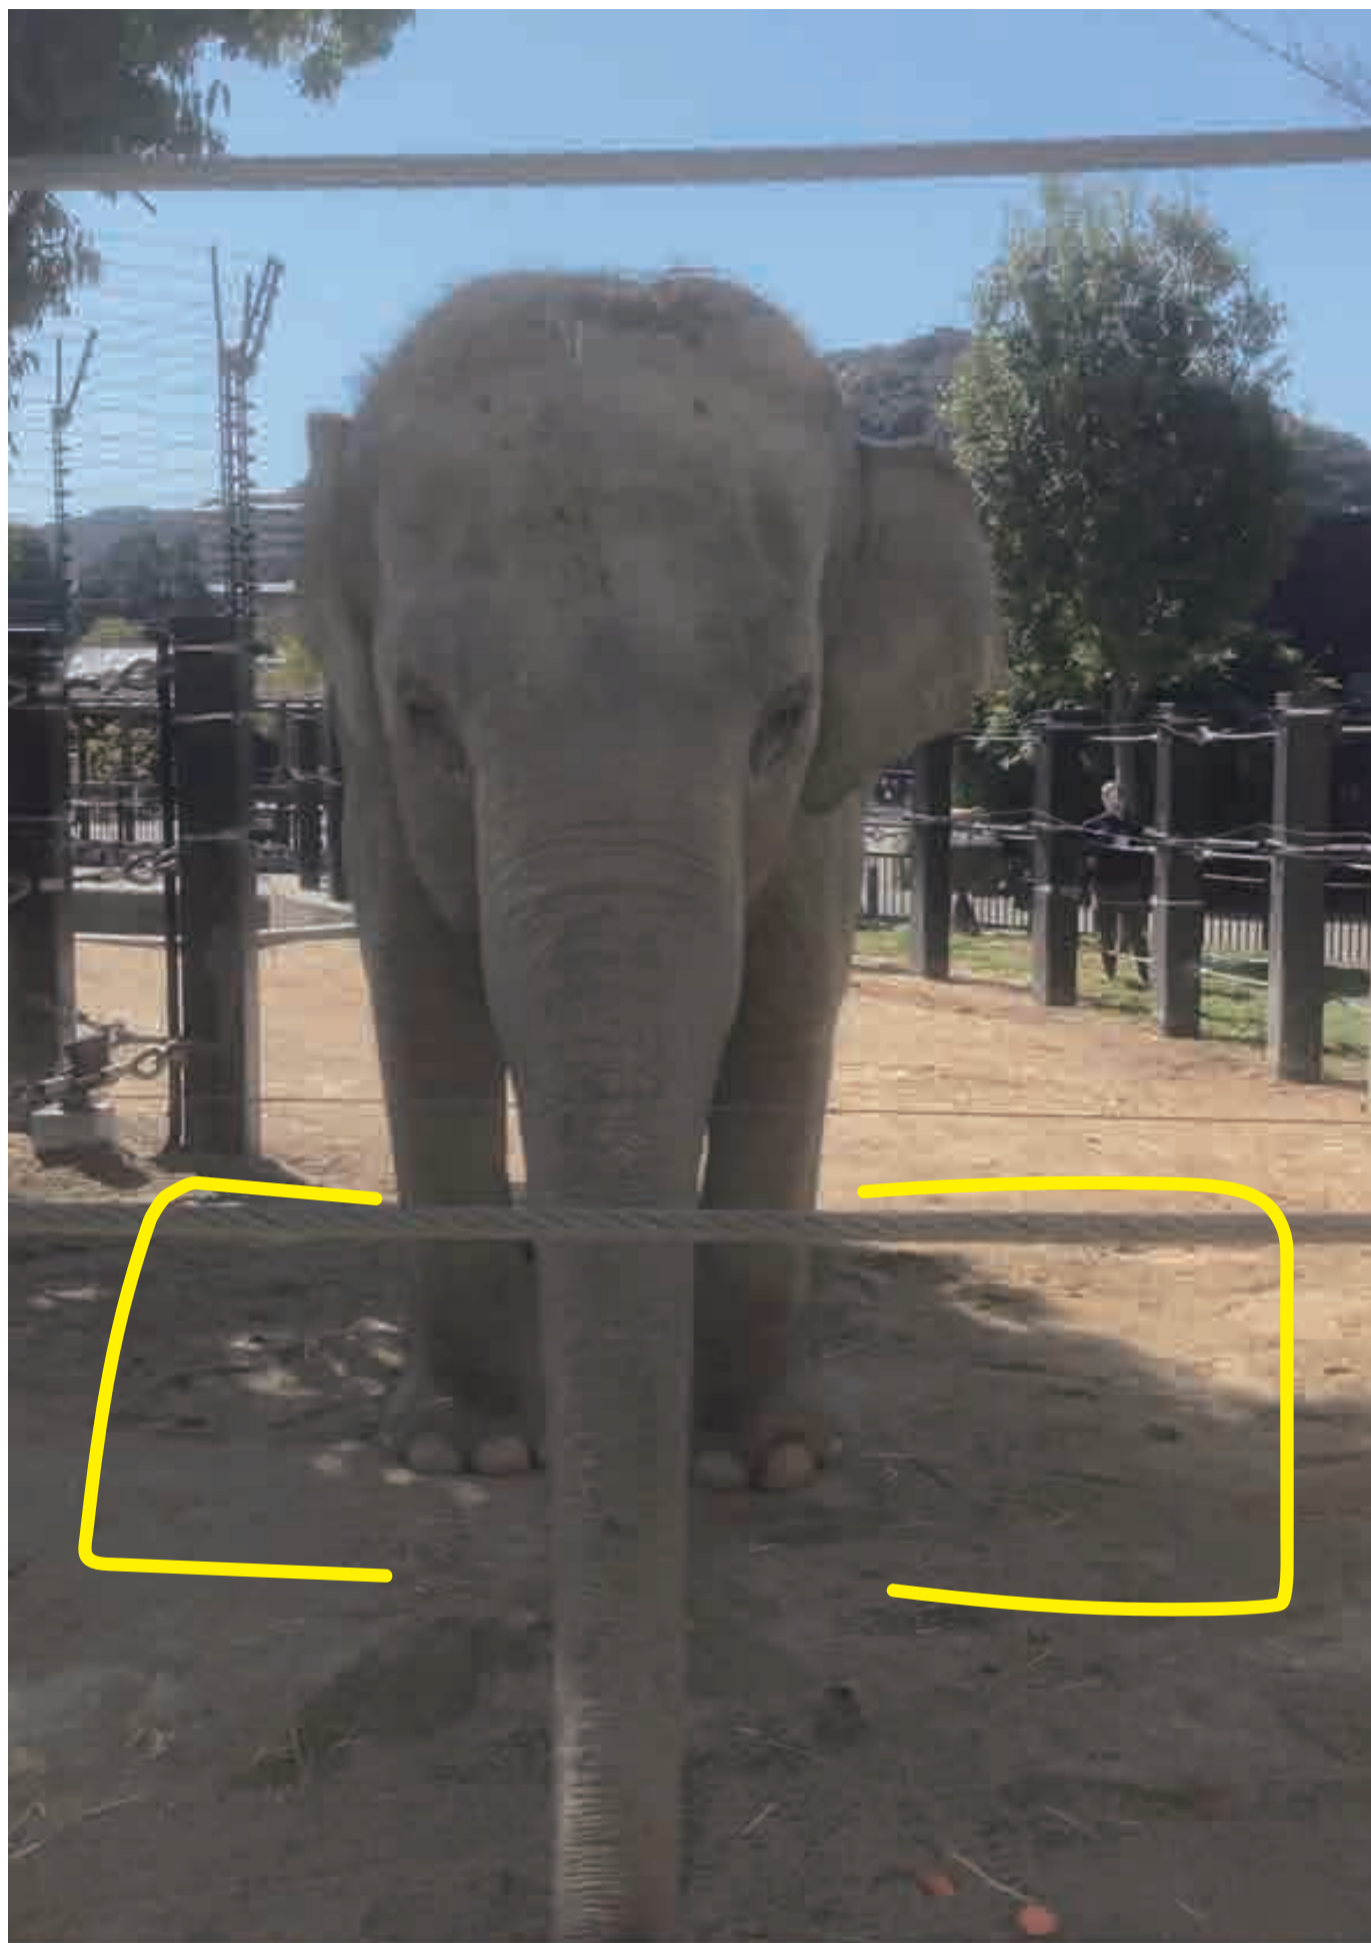

## 美都の体重測定初成功！

従来の体重測定の方法から、より安全に体重測定ができるように、グラウンドの体重計に乗る練習をしていた美都。鉄製の台が苦手でなかなか乗ることができませんでしたでしたが、今年の3月、無事に量ることができました！

従来の体重測定の様子  
部屋の中に体重計を置いて量っていました。

グラウンドの体重計（砂で隠す前）  
苦手な鉄製の台を克服するため、  
砂で覆い隠しました。

鼻を伸ばして、誘導用のニンジンを取る美都  
黄色い線のあたりに体重計が隠れています。

飼育員による声かけやニンジンで、体重計まで誘導し成功！約4年ぶりに量れた体重は3,060kgでした！  
これからも、定期的に計測し美都の健康管理に役立てたいと思います。