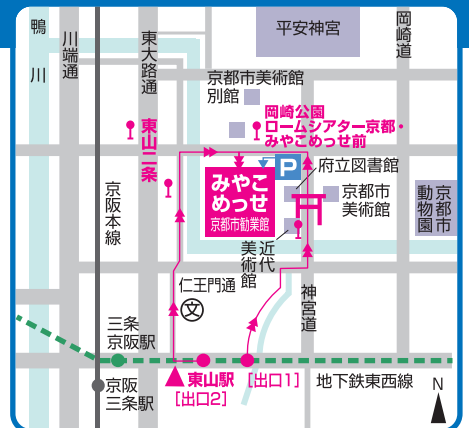

出展企業をよく知るコーディネーターが、あなたの知りたい情報をお伝えします!

正社員求人

参加企業の詳細は、1月7日(木)に「京都ジョブナビ」で公開予定

京都ジョブナビ

対象

大学、大学院、短大、専門学校の2016年3月卒業予定者 既卒者(概ね35歳以下の若年求職者)

- 参加無料
- 入退場自由
- 応募書類不要

会場

京都市勧業館 みやこめっせ 3F 第3展示場

京都市左京区岡崎成勝寺町9-1 交通 地下鉄東西線「東山駅」徒歩8分

◎ご来場の際は公共交通機関をご利用ください。

就活に強い味方 魅力ある企業が、見える、探せる

「京のまち企業訪問」 京まち

http://www5.city.kyoto.jp/kigyoo/

Facebookも開設しています。

https://ja-jp.facebook.com/kyokigyo