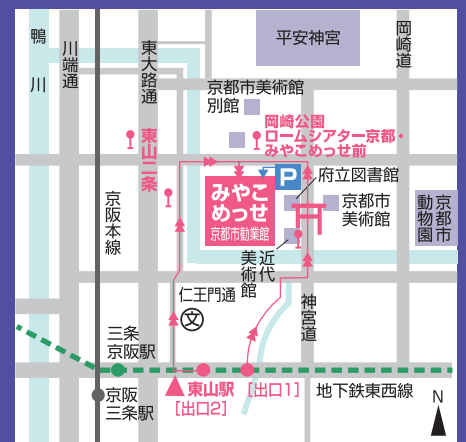

information インフォメーション

京都府内で開催される就職に役立つ
各種セミナー・イベント、京都の魅力ある
企業情報は京都ジョブナビをチェック!

<http://www5.city.kyoto.jp/kigyoo/>
パソコン・ケイタイから... 京都ジョブナビ 検索

QRコードで簡単アクセス!!

Facebookも開設しています。

<https://ja-jp.facebook.com/kyokigyoo>

「いいね!」をしてね。就活に役立つ情報をお届けします。