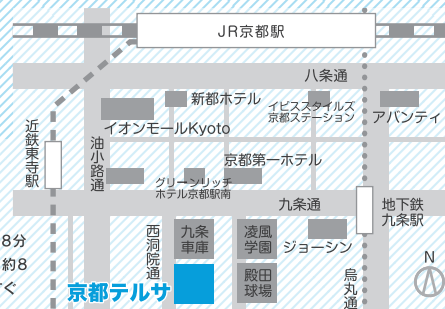

職場体感フェア

20社

知ること、体感することで
「働きたい」が見えてくる。

のリアルなブースを体験!

参加企業の“のぞき穴”
10月16日(月)公開!!!

- どんな合説?
- 企業の中を先に見たいな
- どんな人を求めているの?

こんなことを考えているあなたに

- 就活の進め方が解らない
- 業界のイメージをつかみたい
- 求人票に載らない情報を知りたい
- 企業担当者とざっくばらんに話したい
- 自分の可能性を見つけたい

主催 京都ジョブパーク(地域創生人材育成事業)
協力 ハローワーク・一般社団法人京都府トラック協会

開催
日時

2017年 **11月2日(木)** 13:00~16:00
(12:30~受付開始)

会場

京都テルサ テルサホール
京都市南区東九条下殿田町70

対象

- 2018年3月大学等卒業予定者
- 概ね44歳以下の若年求職者

ACCESS

- JR京都駅(八条口西口)
より南へ徒歩約15分
- 近鉄東寺駅より東へ徒歩約8分
- 地下鉄九条駅より西へ徒歩約8分
- 分市バス九条車庫前下車すぐ

お問い合わせ

京都 **ジョブパーク** 京都ジョブパーク

TEL.075-682-8915 開館時間 月~金 9:00~19:00 / 土 9:00~17:00
〒601-8047 京都市南区東九条下殿田町70 京都テルサ西館3F

イベント詳細は
コチラ!